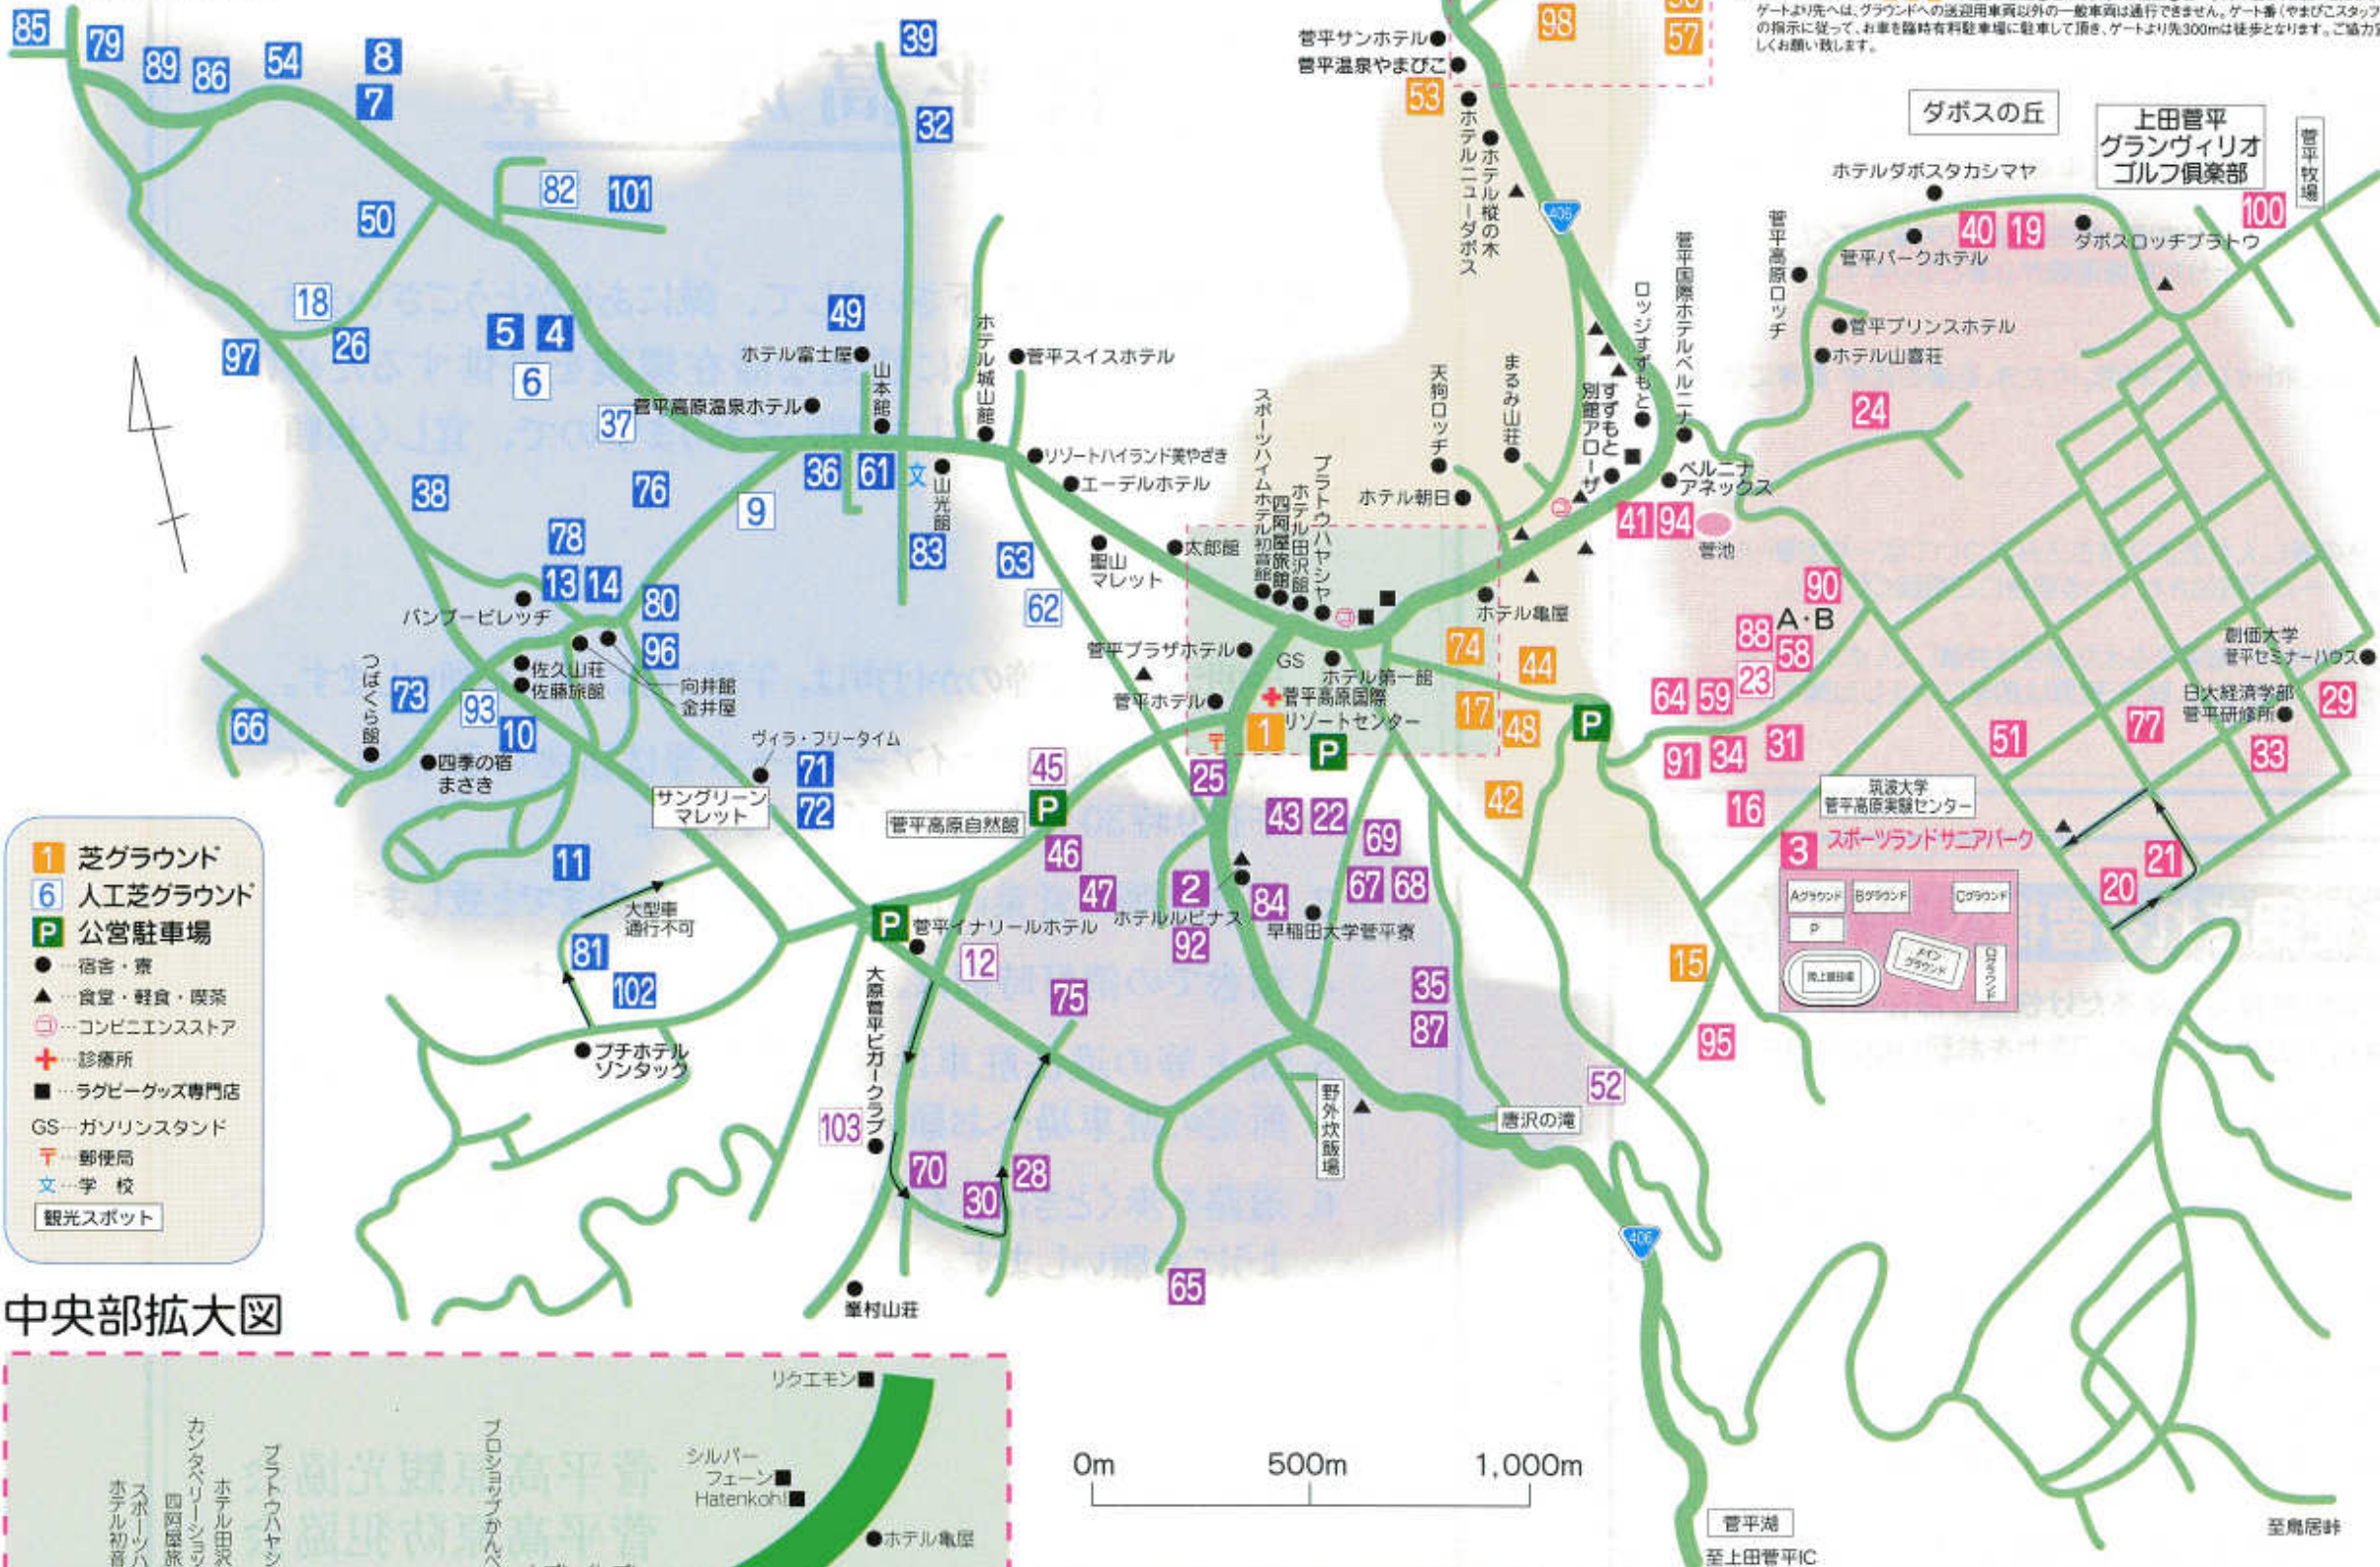

菅平高原グラウンドマップ

至長野IC (夏期のみ 大型車不可)

- 1 芝グラウンド
- 6 人工芝グラウンド
- P 公営駐車場
- 宿舎・寮
- ▲ 食堂・軽食・喫茶
- コンビニエンスストア
- ⊕ 診療所
- ラグビーグッズ専門店
- GS ガソリンスタンド
- 〒 郵便局
- 文 学校
- 観光スポット

中央部拡大図

※やまびこのグラウンドは往きは普通道から、帰りは普通道へ。併走宜しくお願い致します。ゲートより先へは、グラウンドへの送迎用車両以外的一般車両は通行できません。ゲート番(やまびこスタッフ)の指示に従って、お車を臨時有料駐車場に駐車して頂き、ゲートより先300mは徒歩となります。ご協力宜しくお願い致します。

グラウンド名	NO.	TEL(0268)
グリーンフィールド	1	74-2003
市営グラウンド	2	74-2003
サニアパーク	3	61-7090
エーデルホテル	4 5 6 97	74-2131
ホテル朝日	7 8	74-2661
佐久山荘	9	74-2072
佐藤旅館	10 11 93	74-3737
菅平イナリールホテル	12 13 14 70	74-3711
菅平高原ロッヂ	15	74-2175
菅平サンホテル	16 17 54	74-2360
菅平スイスホテル	18 82 98	74-3411
ダボスロッヂプラトウ	19	74-2355
菅平パークホテル	20 21	74-2533
菅平プラザホテル	92 23 88 82	74-2345
菅平プリンスホテル	24	74-2100
菅平ホテル	25 26	74-2001
スポーツハイムホテル初音館	28 75	74-2628
創価大学菅平セミナーハウス	29	74-2612
ホテル田沢館	30	74-2318
太郎館	31	74-2300
天狗ロッヂ	32 79	74-2431
日大経済学部菅平研修所	33	74-2165
ホテル亀屋	35 87	74-2523
菅平高原温泉ホテル	36 37 38 76	74-2515
ホテル城山館	39 40 85 86	74-2678
菅平国際ホテルベルニナ	41 42 94	74-2325
ホテル第一館	43 44	74-2030
ホテルダボスタカシマヤ	45 46 47 65	74-2035
ホテルニューダボス	48 101	74-2066
ホテル富士屋	49 50	74-2038
ホテル樫の木	51	74-2335
ホテル山喜荘	40 52 77 89	74-2331
菅平温泉やまびこ	53 55 56 57	74-2064
まるみ山荘	58 A-B 59	74-2065
山本館	61	74-2085
リゾートハイランド美やざき	62 63	74-2082
プラトウハヤシヤ	64	74-2630
つばくら館	66	74-2073
早稲田大学菅平寮	67 68 69	74-2015
ヴィラ・フリータイム	71	74-2666
山光館	72 83	74-2616
四季の宿まさき	73	74-2673
ロッジすずもと	74 34 91	74-2110
バンブービレッヂ	78	74-2600
向井館	80 96	74-2606
金井屋	81	74-2070
ホテルルピナス	84 22	74-2422
グラウンド部会グラウンド	90	
四阿屋旅館	95	74-2163
峯村山荘	99	74-2667
牧場グラウンド	100	
フチホテルゾンタック	102	74-1111
大原菅平ビガークラブ	103	74-3377

路上駐車禁止

宿泊に付いてのご相談は菅平高原旅館組合にご相談下さい。
 TEL. (0268)-74-2003 FAX. (0268)-74-2353
 ペンションご希望の方はペンション部ホームページ
<http://www.sugadaira.info/> を検索下さい。

菅平高原観光協会
菅平高原旅館組合
 (国際リゾートセンター内)
 TEL.(0268)74-2003 FAX.(0268)74-2353
 ホームページ <http://sugadaira.com>