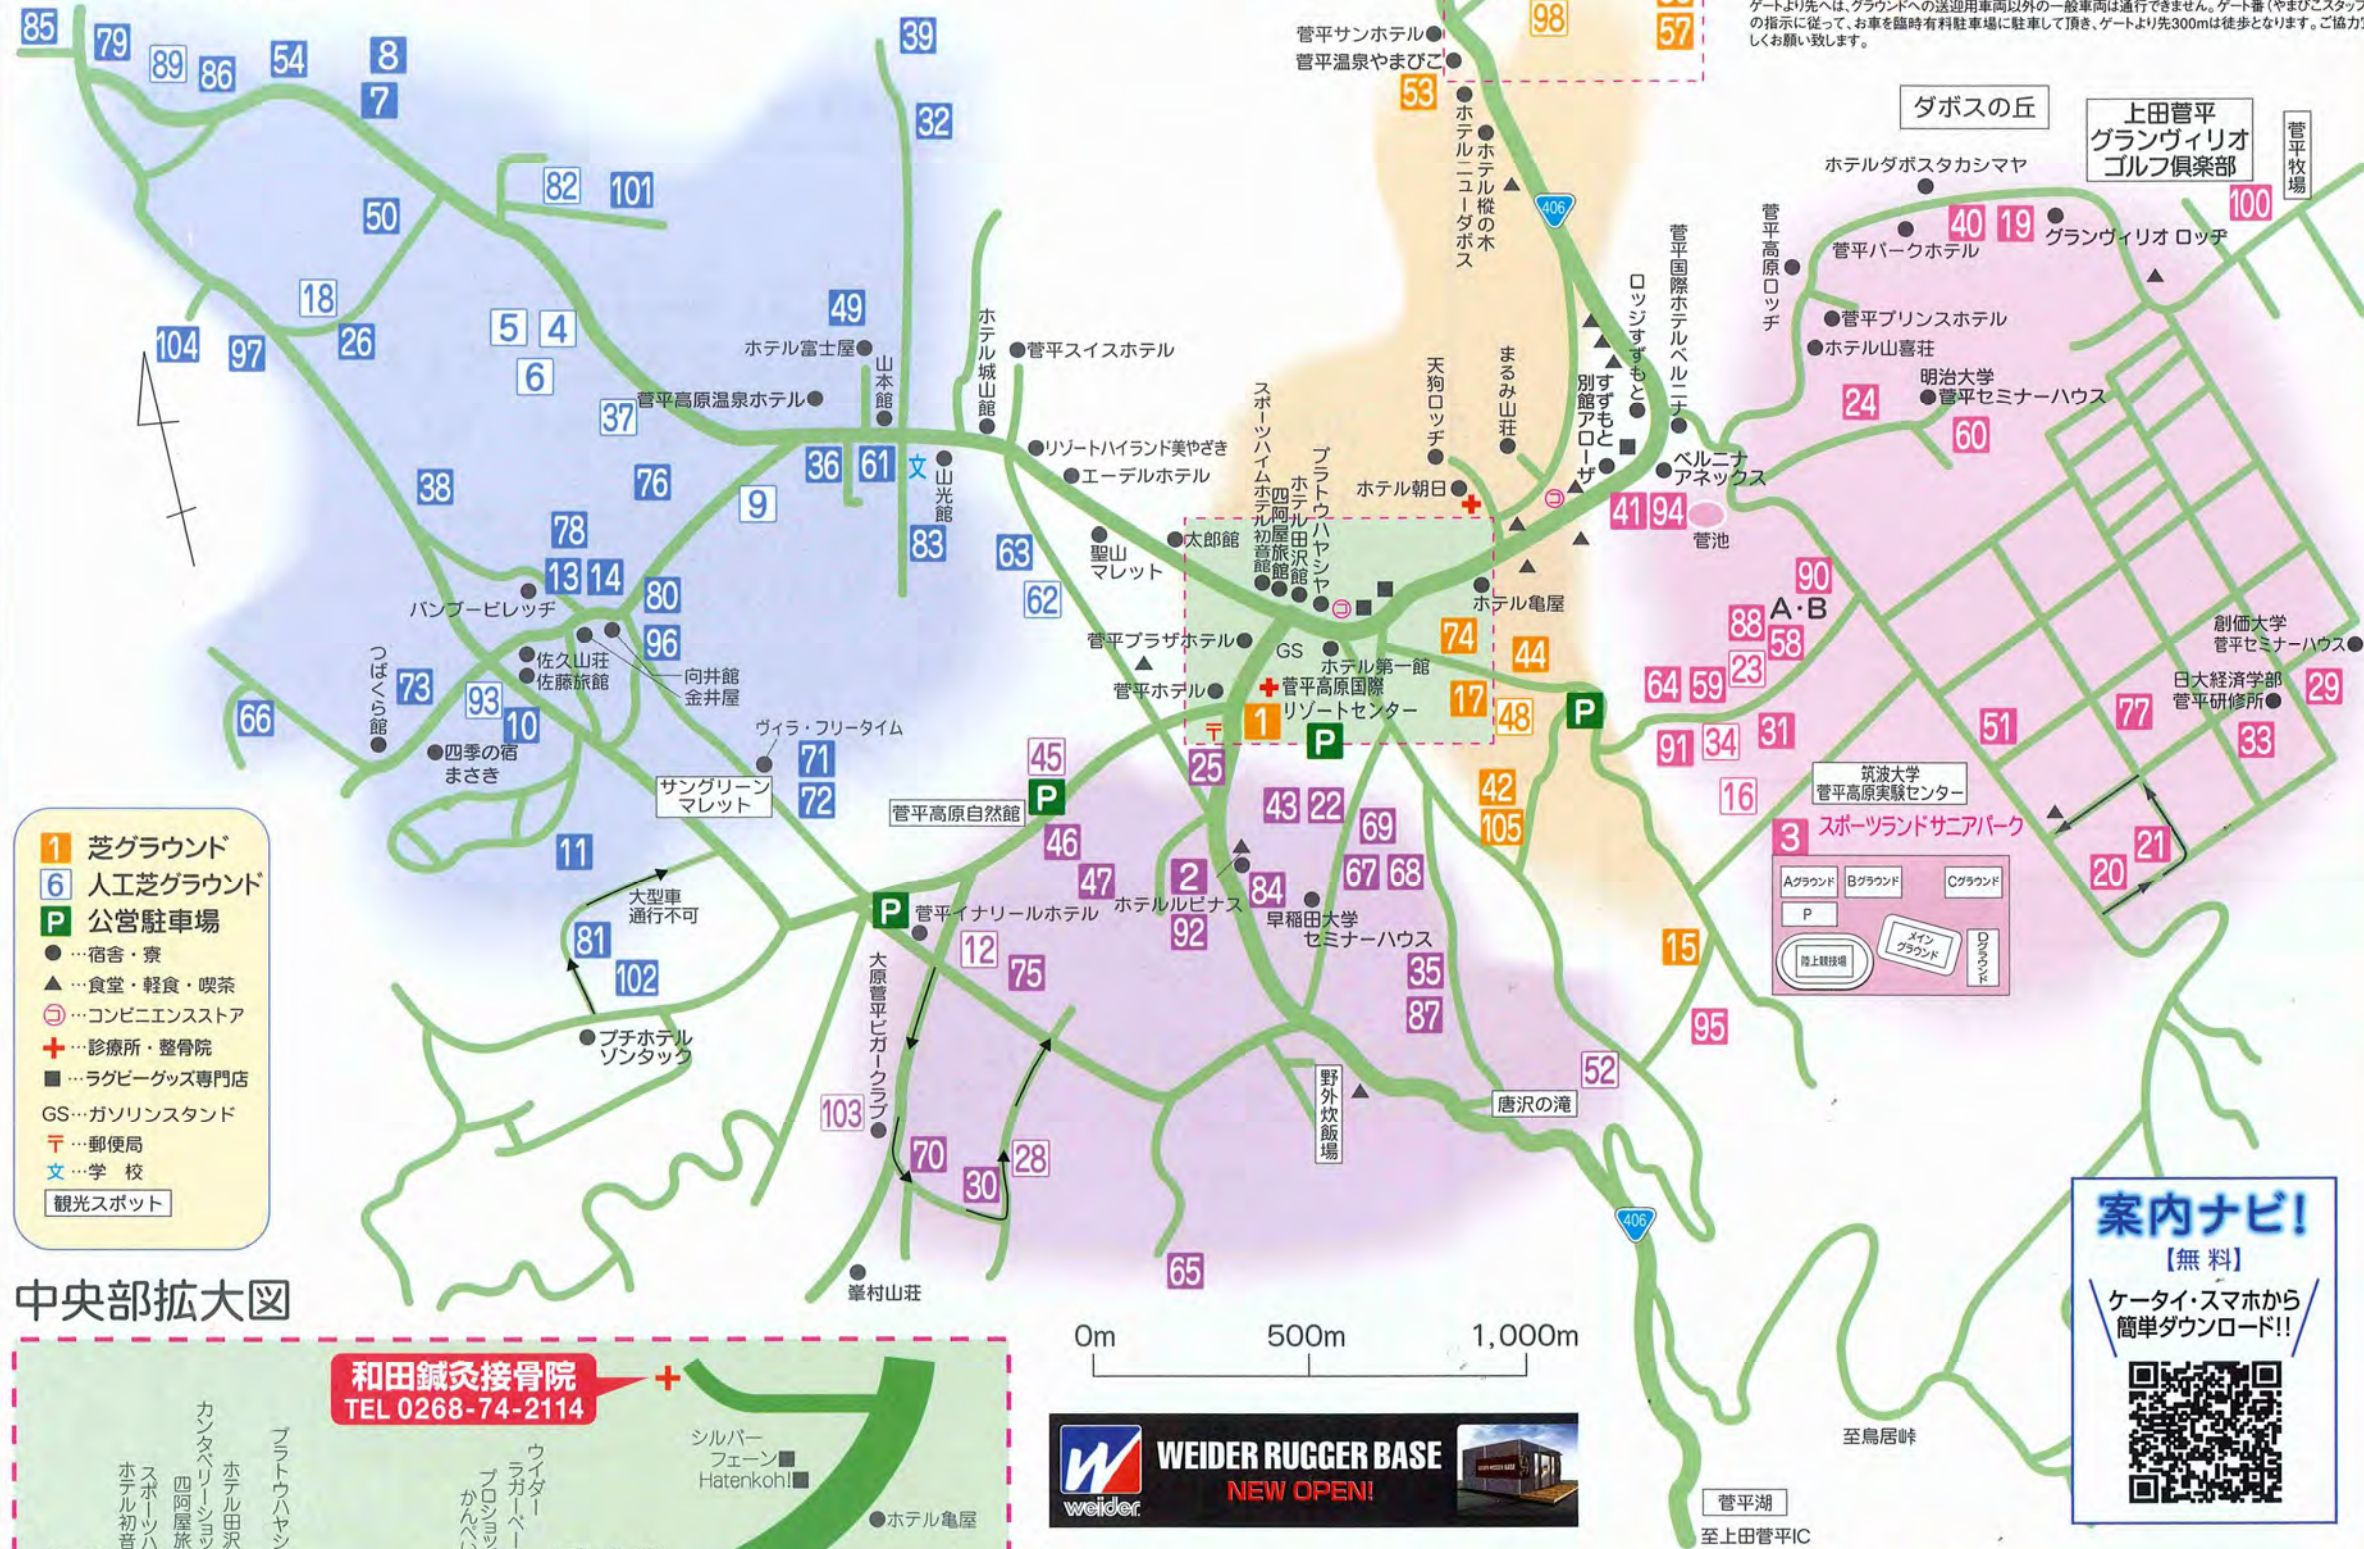

菅平高原グラウンドマップ

至長野IC (夏期のみ 大型車不可)

- 1** 芝グラウンド
- 6** 人工芝グラウンド
- P** 公営駐車場
- 宿舎・寮
- ▲ 食堂・軽食・喫茶
- ⊖ コンビニエンスストア
- ⊕ 診療所・整骨院
- ラグビーグッズ専門店
- GS ガソリンスタンド
- 〒 郵便局
- 文 学校
- 観光スポット

中央部拡大図

0m 500m 1,000m

路上駐車禁止

宿泊に付いてのご相談は菅平高原旅館組合にご相談下さい。
 TEL. (0268)-74-2003 FAX. (0268)-74-2353
 ペンションご希望の方はペンション部ホームページ
<http://www.sugadaira.info/> を検索下さい。

※やまびこのグラウンド・●へは往きは枝道10番から、帰りは枝道6番へ、何卒宜しくお願い致します。ゲートより先へは、グラウンドへの送迎用車両以外の一般車両は通行できません。ゲート番(やまびこスタッフ)の指示に従って、お車を臨時有料駐車場に駐車して頂き、ゲートより先300mは徒歩となります。ご協力宜しくお願い致します。

案内ナビ!
 【無料】
 ケータイ・スマホから
 簡単ダウンロード!!

グラウンド名	NO.	TEL(0268)
グリーンフィールド	1	74-2003
市営グラウンド	2	74-2003
サニパーク	3	61-7090
エーデルホテル	4 5 6 97	74-2131
ホテル朝日	8	74-2661
佐久山荘	9	74-2072
佐藤旅館	10 11 93	74-3737
菅平イナリアルホテル	12 13 14 70	74-3711
菅平高原ロッヂ	15	74-2175
菅平サンホテル	16 17 54	74-2360
菅平スイスホテル	18 82 98 104	74-3411
グランヴィリオ ロッジ	19	74-2355
菅平パークホテル	20 21	74-2533
菅平プラザホテル	92 23 88 82	74-2345
菅平プリンスホテル	24	74-2100
菅平ホテル	25 26	74-2001
スポーツハイムホテル初音館	28 75	74-2628
創価大学菅平セミナーハウス	29	74-2612
ホテル田沢館	30	74-2318
太郎館	31	74-2300
天狗ロッヂ	32 79	74-2431
日大経済学部菅平研修所	33	74-2165
ホテル亀屋	35 87	74-2523
菅平高原温泉ホテル	36 37 38 76	74-2515
ホテル城山館	7 39 40 85 86	74-2678
菅平国際ホテルベルニナ	41 42 94 105	74-2325
ホテル第一館	43 44	74-2030
ホテルダボスタカシマヤ	45 46 47 65	74-2035
ホテルニューダボス	48 101	74-2066
ホテル富士屋	49 50	74-2038
ホテル縦の木	51	74-2335
ホテル山喜荘	40 52 77 89	74-2331
菅平温泉やまびこ	53 55 56 57	74-2064
まるみ山荘	58 A・B 59	74-2065
明治大学菅平セミナーハウス	60	74-4003
山本館	61	74-2085
リゾートハイランド美やざき	62 63	74-2082
プラトウハヤシヤ	64	74-2630
つばくら館	66	74-2073
早稲田大学セミナーハウス	67 68 69	74-2015
ヴィラ・フリータイム	71	74-2666
山光館	72 83	74-2616
四季の宿まさき	73	74-2673
ロッジすずもと	74 34 91	74-2110
パンプ・ビレッヂ	78	74-2600
向井館	80 96	74-2606
金井屋	81	74-2070
ホテルルピナス	84 22	74-2422
グラウンド部会グラウンド	90	
四阿屋旅館	95	74-2163
峯村山荘	99	74-2667
牧場グラウンド	100	
プチホテルゾンタック	102	74-1111
大原菅平ピガークラブ	103	74-3377