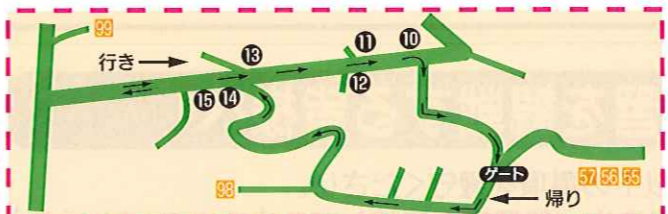

菅平高原グラウンドマップ

至長野IC (夏期のみ 大型車不可)

※やまびこのグラウンド55・56・57へは、行きは枝道10番から。帰りは枝道10番へ。何卒宜しくお願い致します。

- 1 芝グラウンド
- 6 人工芝グラウンド
- P 公営駐車場
- 宿舎・寮
- ▲ 食堂・軽食・喫茶
- ⊕ コンビニエンスストア
- ⊕ 診療所・整骨院
- ラグビーグッズ専門店
- GS ガソリンスタンド
- 〒 郵便局
- 文 学校
- ♥ AED設置施設
- 観光スポット

中央部拡大図

0m 500m 1,000m

路上駐車禁止

宿泊に付いてのご相談は菅平高原旅館組合にご相談下さい。
 TEL. (0268) -74-2003 FAX. (0268) -74-2353
 ペンションご希望の方はペンション部ホームページ
<http://www.sugadaira.info/> を検索下さい。

スマホ用
無料グラウンド案内ナビ!
 簡単ダウンロード!!

グラウンド名	NO.	TEL(0268)
市営グラウンド	2	74-2003
サニアパーク	3	61-7090
エーデルホテル	4 5 6 97	74-2131
ホテル朝日	8 51	74-2661
佐久山荘	9	74-2072
佐藤旅館	10 11 93	74-3737
菅平イナリアルホテル	12 13 14 70	74-3711
菅平高原ロッヂ	15	74-2175
菅平サンホテル	16 17 54	74-2360
菅平スイスホテル	18 82 98 104	74-3411
グランヴィリオ ロッチ	19	74-2355
菅平パークホテル	20 21	74-2533
菅平プラザホテル	22 23 88 82	74-2345
菅平プリンスホテル	24	74-2100
菅平ホテル	25 26	74-2001
観光協会杉並グラウンド	27	74-2003
スポーツハイムホテル初音館	28 75	74-2628
創価大学菅平セミナーハウス	29	74-2612
ホテル田沢館	30	74-2318
太郎館	31	74-2300
天狗ロッヂ	32 79	74-2431
日大経済学部菅平研修所	33	74-2165
ホテル亀屋	35 87	74-2523
菅平高原温泉ホテル	36 37 38 76	74-2515
ホテル城山館	7 39 40 85 86	74-2678
菅平国際ホテルベルニナ	41 42 94 105	74-2325
ホテル第一館	43 44	74-2030
ホテルダボスタカシマヤ	45 46 47	74-2035
ホテルニューダボス	48 101	74-2066
ホテル富士屋	49 50	74-2038
ホテル山喜荘	40 52 77 89	74-2331
ホテルやまびこ	53 55 56 57	74-2064
まるみ山荘	58 A・B 59	74-2065
明治大学菅平セミナーハウス	60	74-4003
山本館	61	74-2085
リゾートハイランド美やさき	62 63	74-2082
プラトウハヤシヤ	64	74-2630
つばくら館	66	74-2073
早稲田大学セミナーハウス	67 68 69	74-2015
ヴィラ・フリータイム	71	74-2666
山光館	72 83	74-2616
四季の宿まさき	73	74-2673
ロッジすずもと	74 34 91	74-2110
バンブービレッヂ	78	74-2600
向井館	80 96	74-2606
金井屋	81	74-2070
ホテルルピナス	84 22	74-2422
グラウンド部会グラウンド	90	
四阿屋旅館	95	74-2163
峯村山荘	99	74-2667
牧場グラウンド	100	
プチホテルソントック	102	74-1111
大原菅平ビガークラブ	103	74-3377