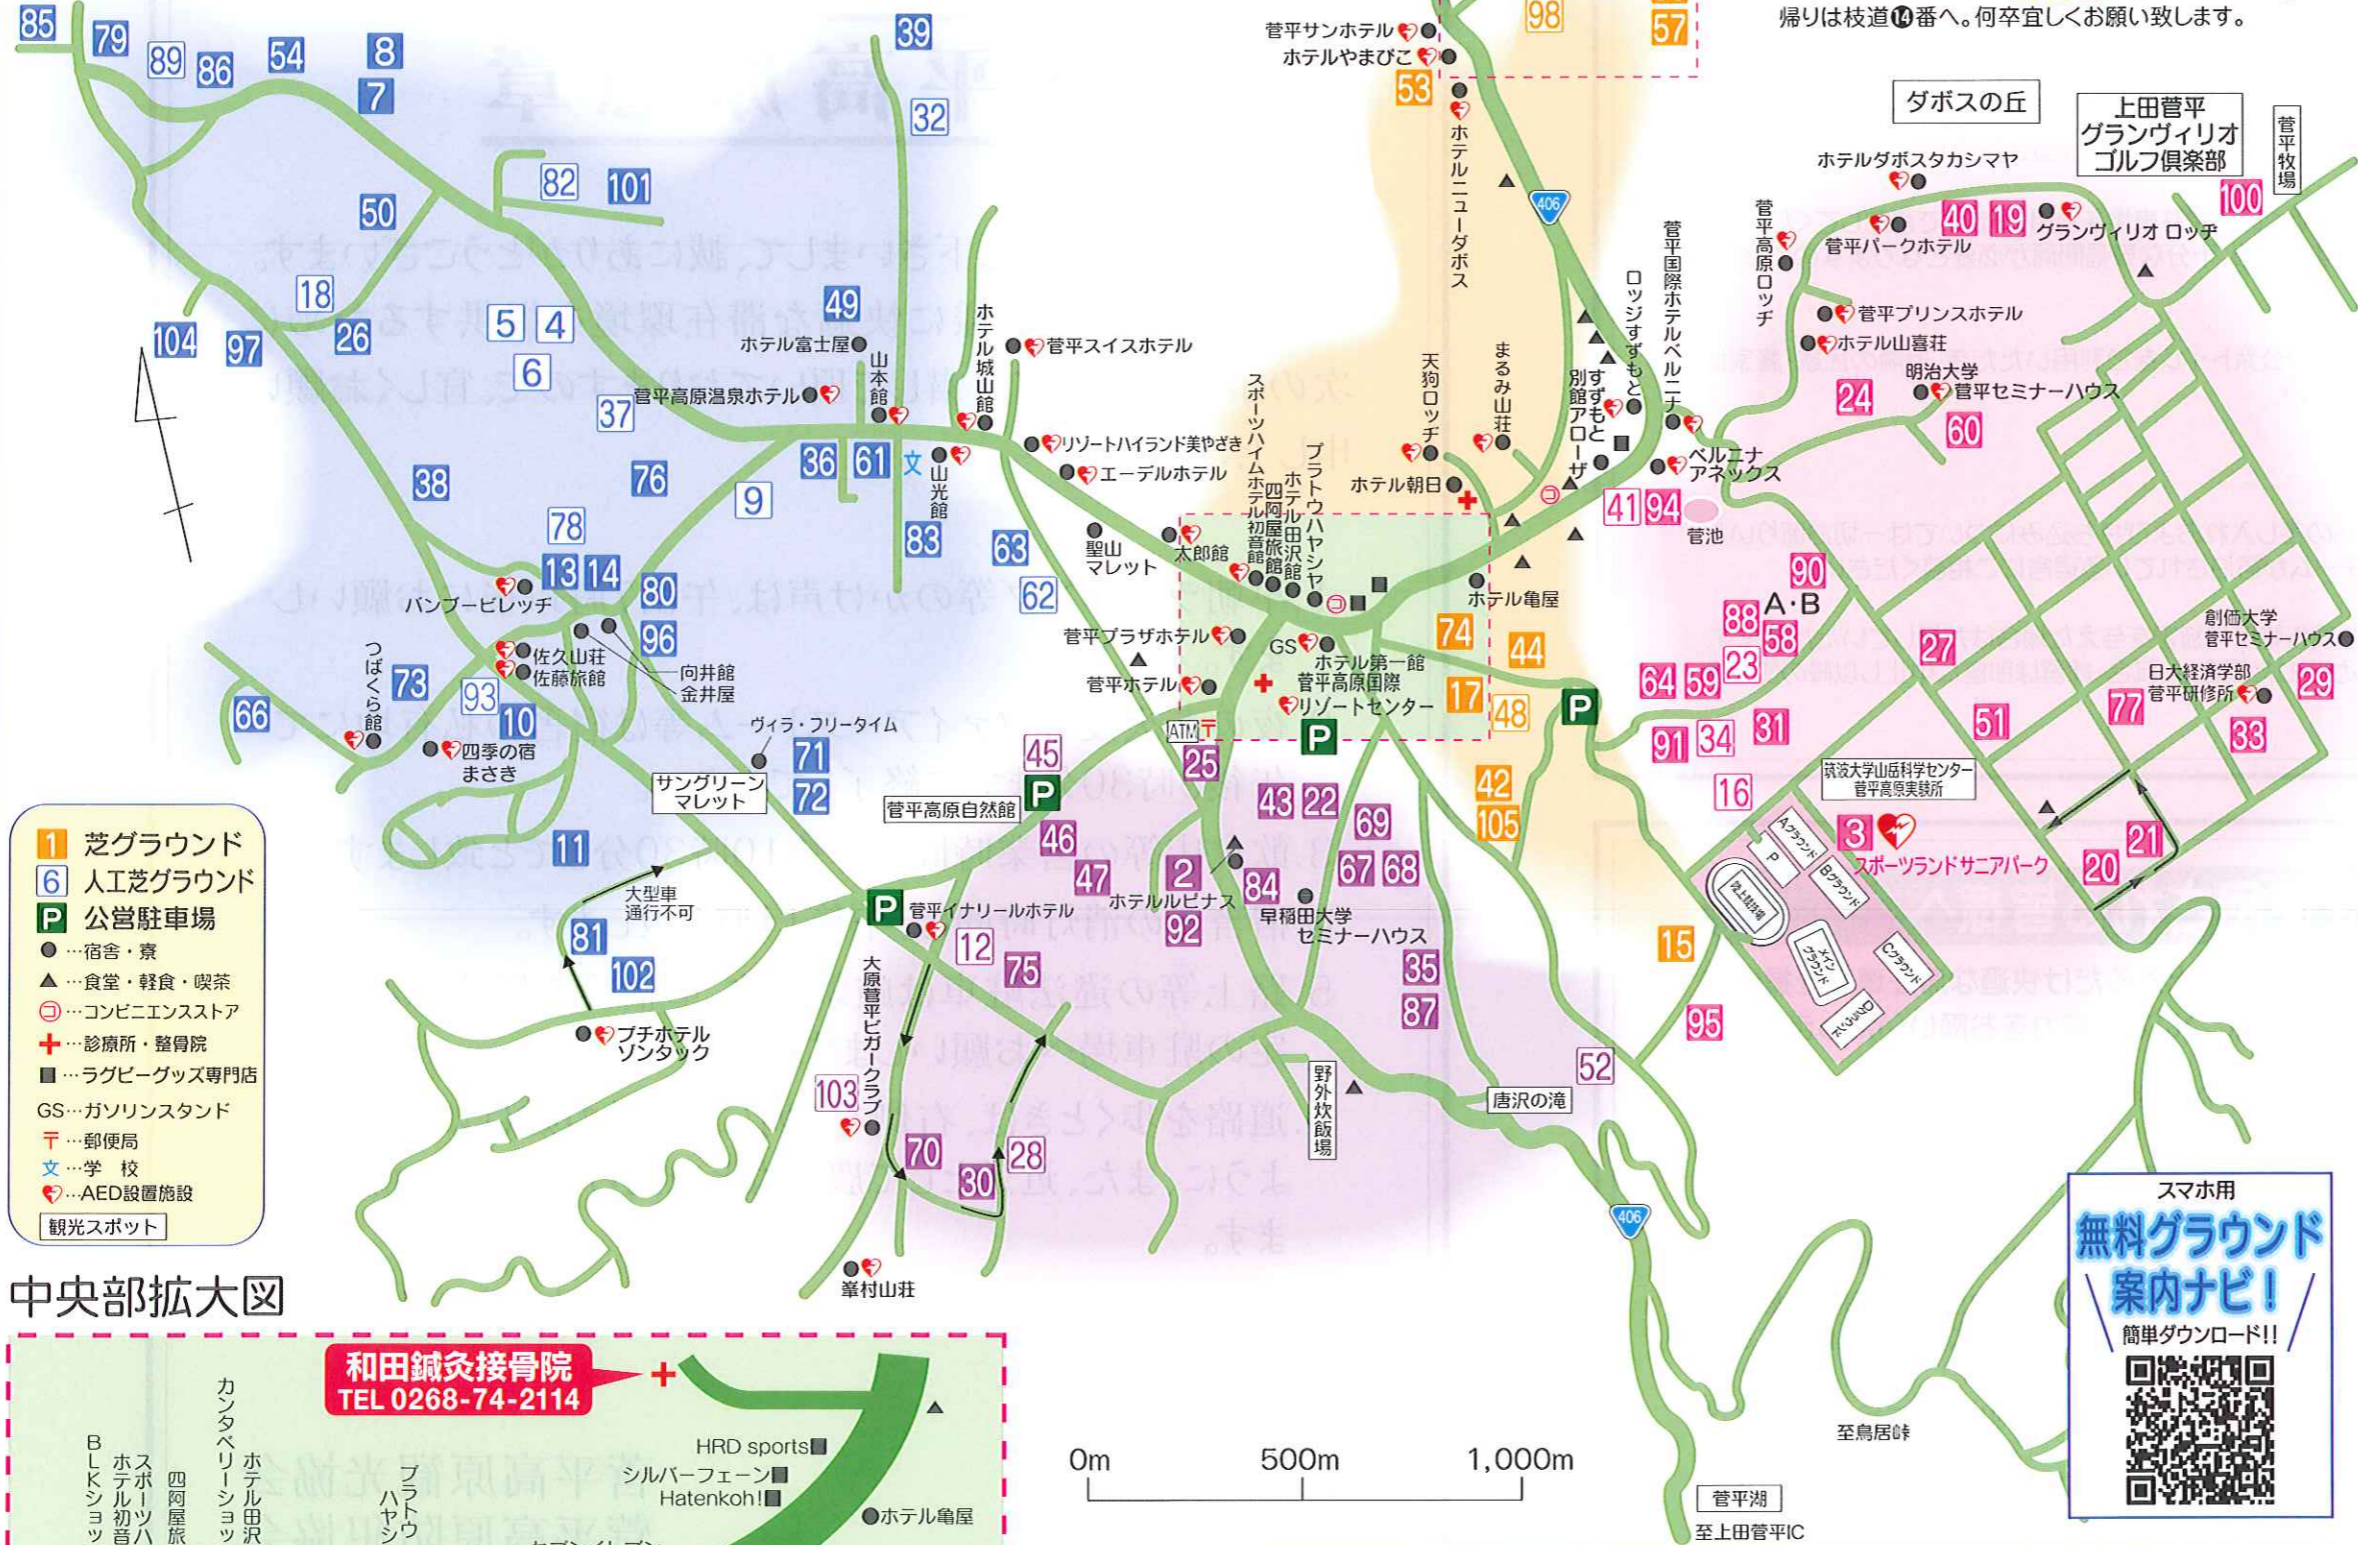

菅平高原グラウンドマップ

至長野IC (夏期のみ 大型車不可)

※やまびこのグラウンド55・56・57へは、行きは枝道10番から。帰りは枝道10番へ。何卒宜しくお願い致します。

- 1 芝グラウンド
- 6 人工芝グラウンド
- P 公営駐車場
- 宿舎・寮
- ▲ 食堂・軽食・喫茶
- ⊕ コンビニエンスストア
- ⊕ 診療所・整骨院
- ラグビーグッズ専門店
- GS ガソリンスタンド
- 〒 郵便局
- 文 学校
- ♥ AED設置施設
- 観光スポット

中央部拡大図

0m 500m 1,000m

路上駐車禁止

宿泊に付いてのご相談は菅平高原旅館組合にご相談下さい。
 TEL. (0268) -74-2003 FAX. (0268) -74-2353
 ペンションご希望の方はペンション部ホームページ
<http://www.sugadaira.info/> を検索下さい。

スマホ用
無料グラウンド案内ナビ!
 簡単ダウンロード!!

グラウンド名	NO.	TEL(0268)
市営グラウンド	2	74-2003
サニアパーク	3	61-7090
エーデルホテル	4 5 6 97	74-2131
ホテル朝日	8 51	74-2661
佐久山荘	9	74-2072
佐藤旅館	10 11 93	74-3737
菅平イナリアルホテル	12 13 14 70	74-3711
菅平高原ロッヂ	15	74-2175
菅平サンホテル	16 17 54	74-2360
菅平スイスホテル	18 82 98 104	74-3411
グランヴィリオ ロッチ	19	74-2355
菅平パークホテル	20 21	74-2533
菅平プラザホテル	22 23 88 82	74-2345
菅平プリンスホテル	24	74-2100
菅平ホテル	25 26	74-2001
観光協会杉並グラウンド	27	74-2003
スポーツハイムホテル初音館	28 75	74-2628
創価大学菅平セミナーハウス	29	74-2612
ホテル田沢館	30	74-2318
太郎館	31	74-2300
天狗ロッヂ	32 79	74-2431
日大経済学部菅平研修所	33	74-2165
ホテル亀屋	35 87	74-2523
菅平高原温泉ホテル	36 37 38 76	74-2515
ホテル城山館	7 39 40 85 86	74-2678
菅平国際ホテルベルニナ	41 42 94 105	74-2325
ホテル第一館	43 44	74-2030
ホテルダボスタカシマヤ	45 46 47	74-2035
ホテルニューダボス	48 101	74-2066
ホテル富士屋	49 50	74-2038
ホテル山喜荘	40 52 77 89	74-2331
ホテルやまびこ	53 55 56 57	74-2064
まるみ山荘	58 A・B 59	74-2065
明治大学菅平セミナーハウス	60	74-4003
山本館	61	74-2085
リゾートハイランド美やさき	62 63	74-2082
プラトウハヤシヤ	64	74-2630
つばくら館	66	74-2073
早稲田大学セミナーハウス	67 68 69	74-2015
ヴィラ・フリータイム	71	74-2666
山光館	72 83	74-2616
四季の宿まさき	73	74-2673
ロッジすずもと	74 34 91	74-2110
バンブービレッヂ	78	74-2600
向井館	80 96	74-2606
金井屋	81	74-2070
ホテルルピナス	84 22	74-2422
グラウンド部会グラウンド	90	
四阿屋旅館	95	74-2163
峯村山荘	99	74-2667
牧場グラウンド	100	
プチホテルソントック	102	74-1111
大原菅平ビガークラブ	103	74-3377