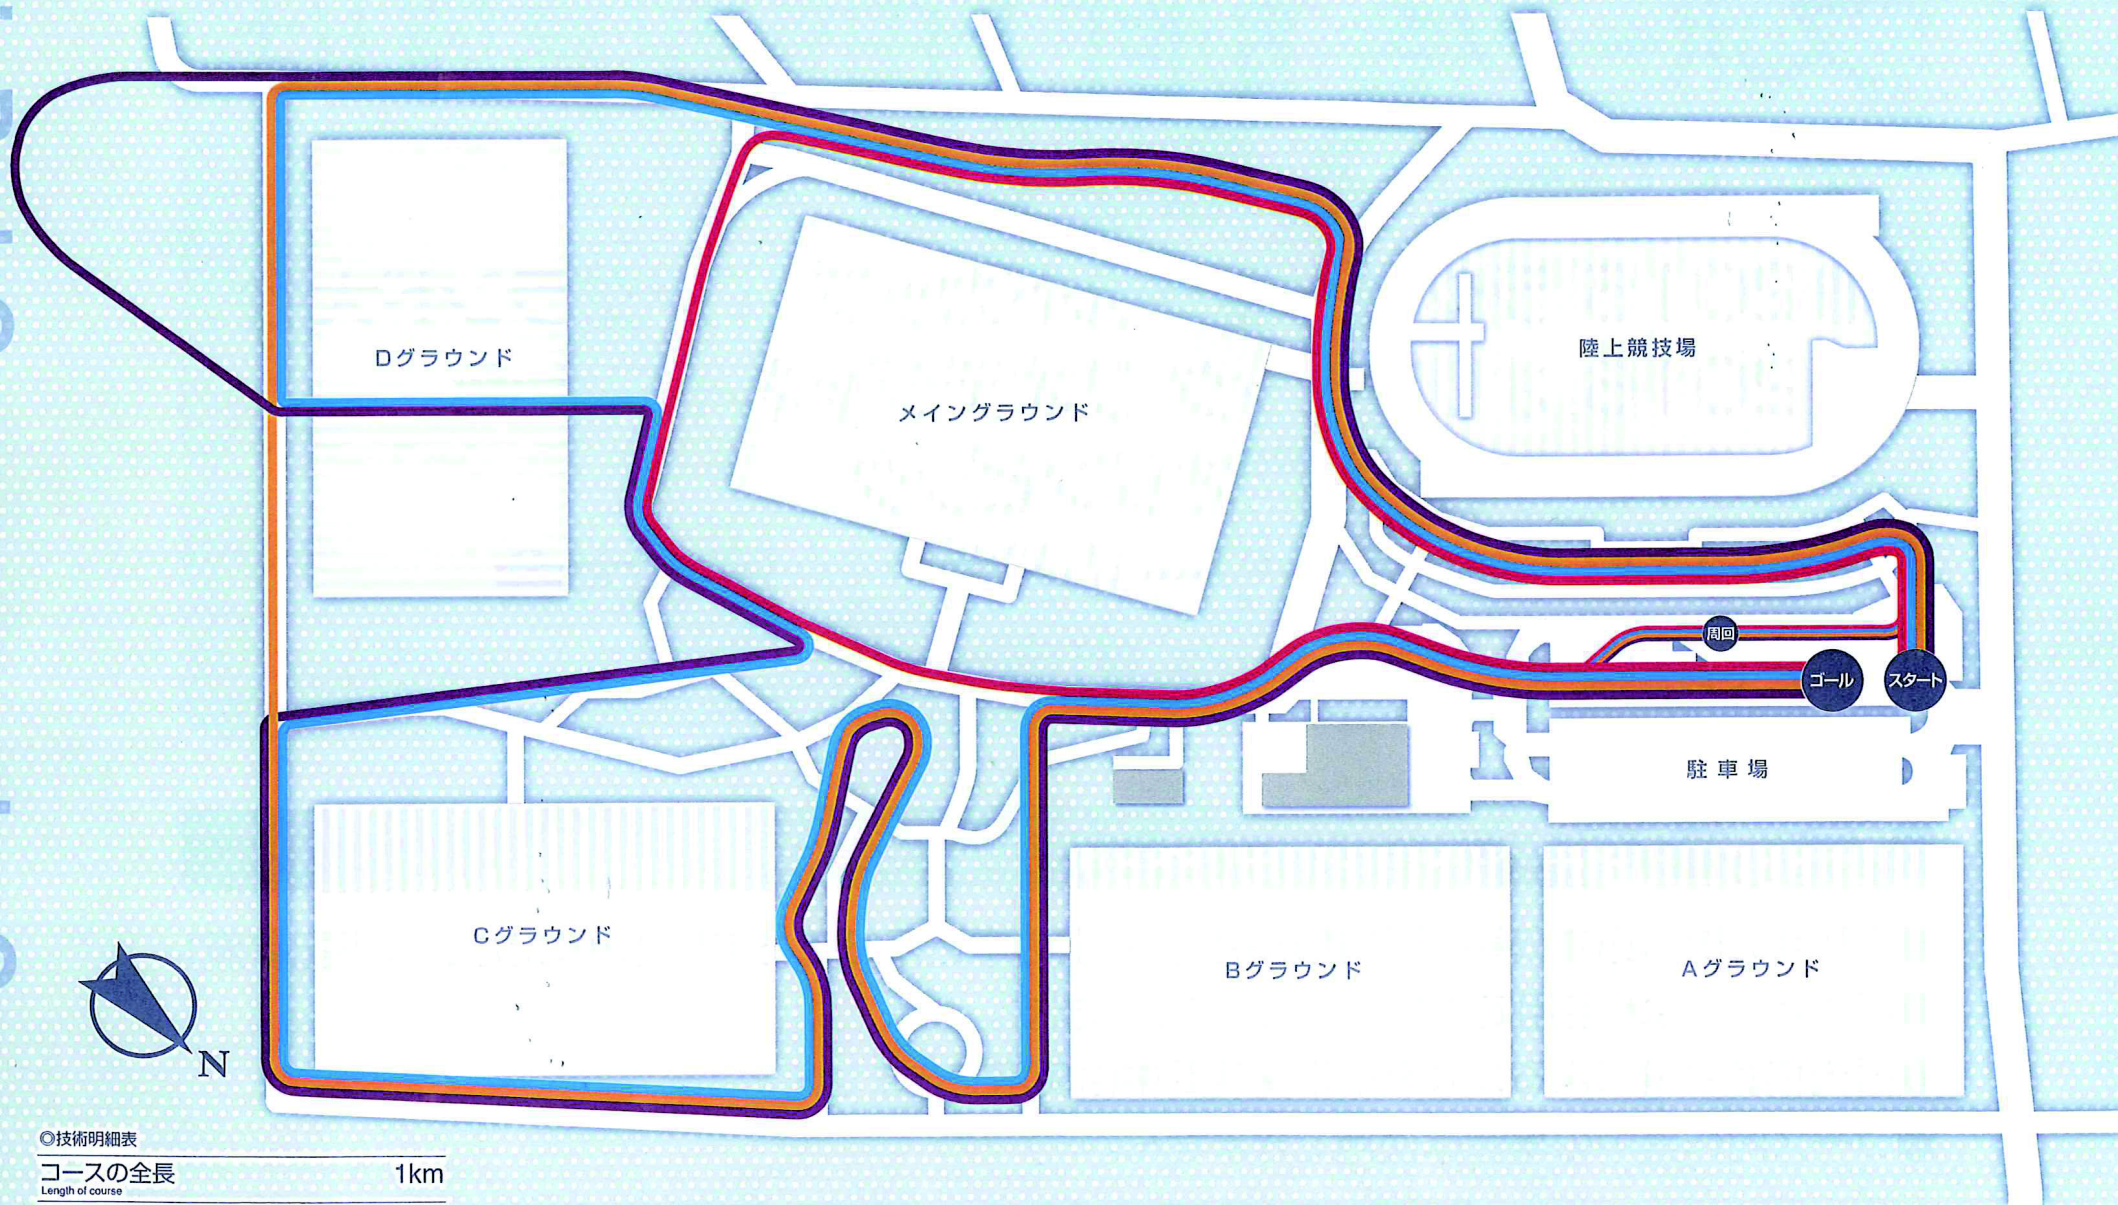

# サニアパーク クロスカントリーコースマップ

Sania Park Cross-country Course Map

◎技術明細表

コースの全長 Length of course	1km
スタート・フィニッシュ地点標高 Start / Finish Height	1,303m
標高差(HD) Height Difference	17m
最高地点標高 Highest Point	1,304m
最低地点標高 Lowest Point	1,287m

1.0kmコース 2.0kmコース 2.5kmコース 3.0kmコース